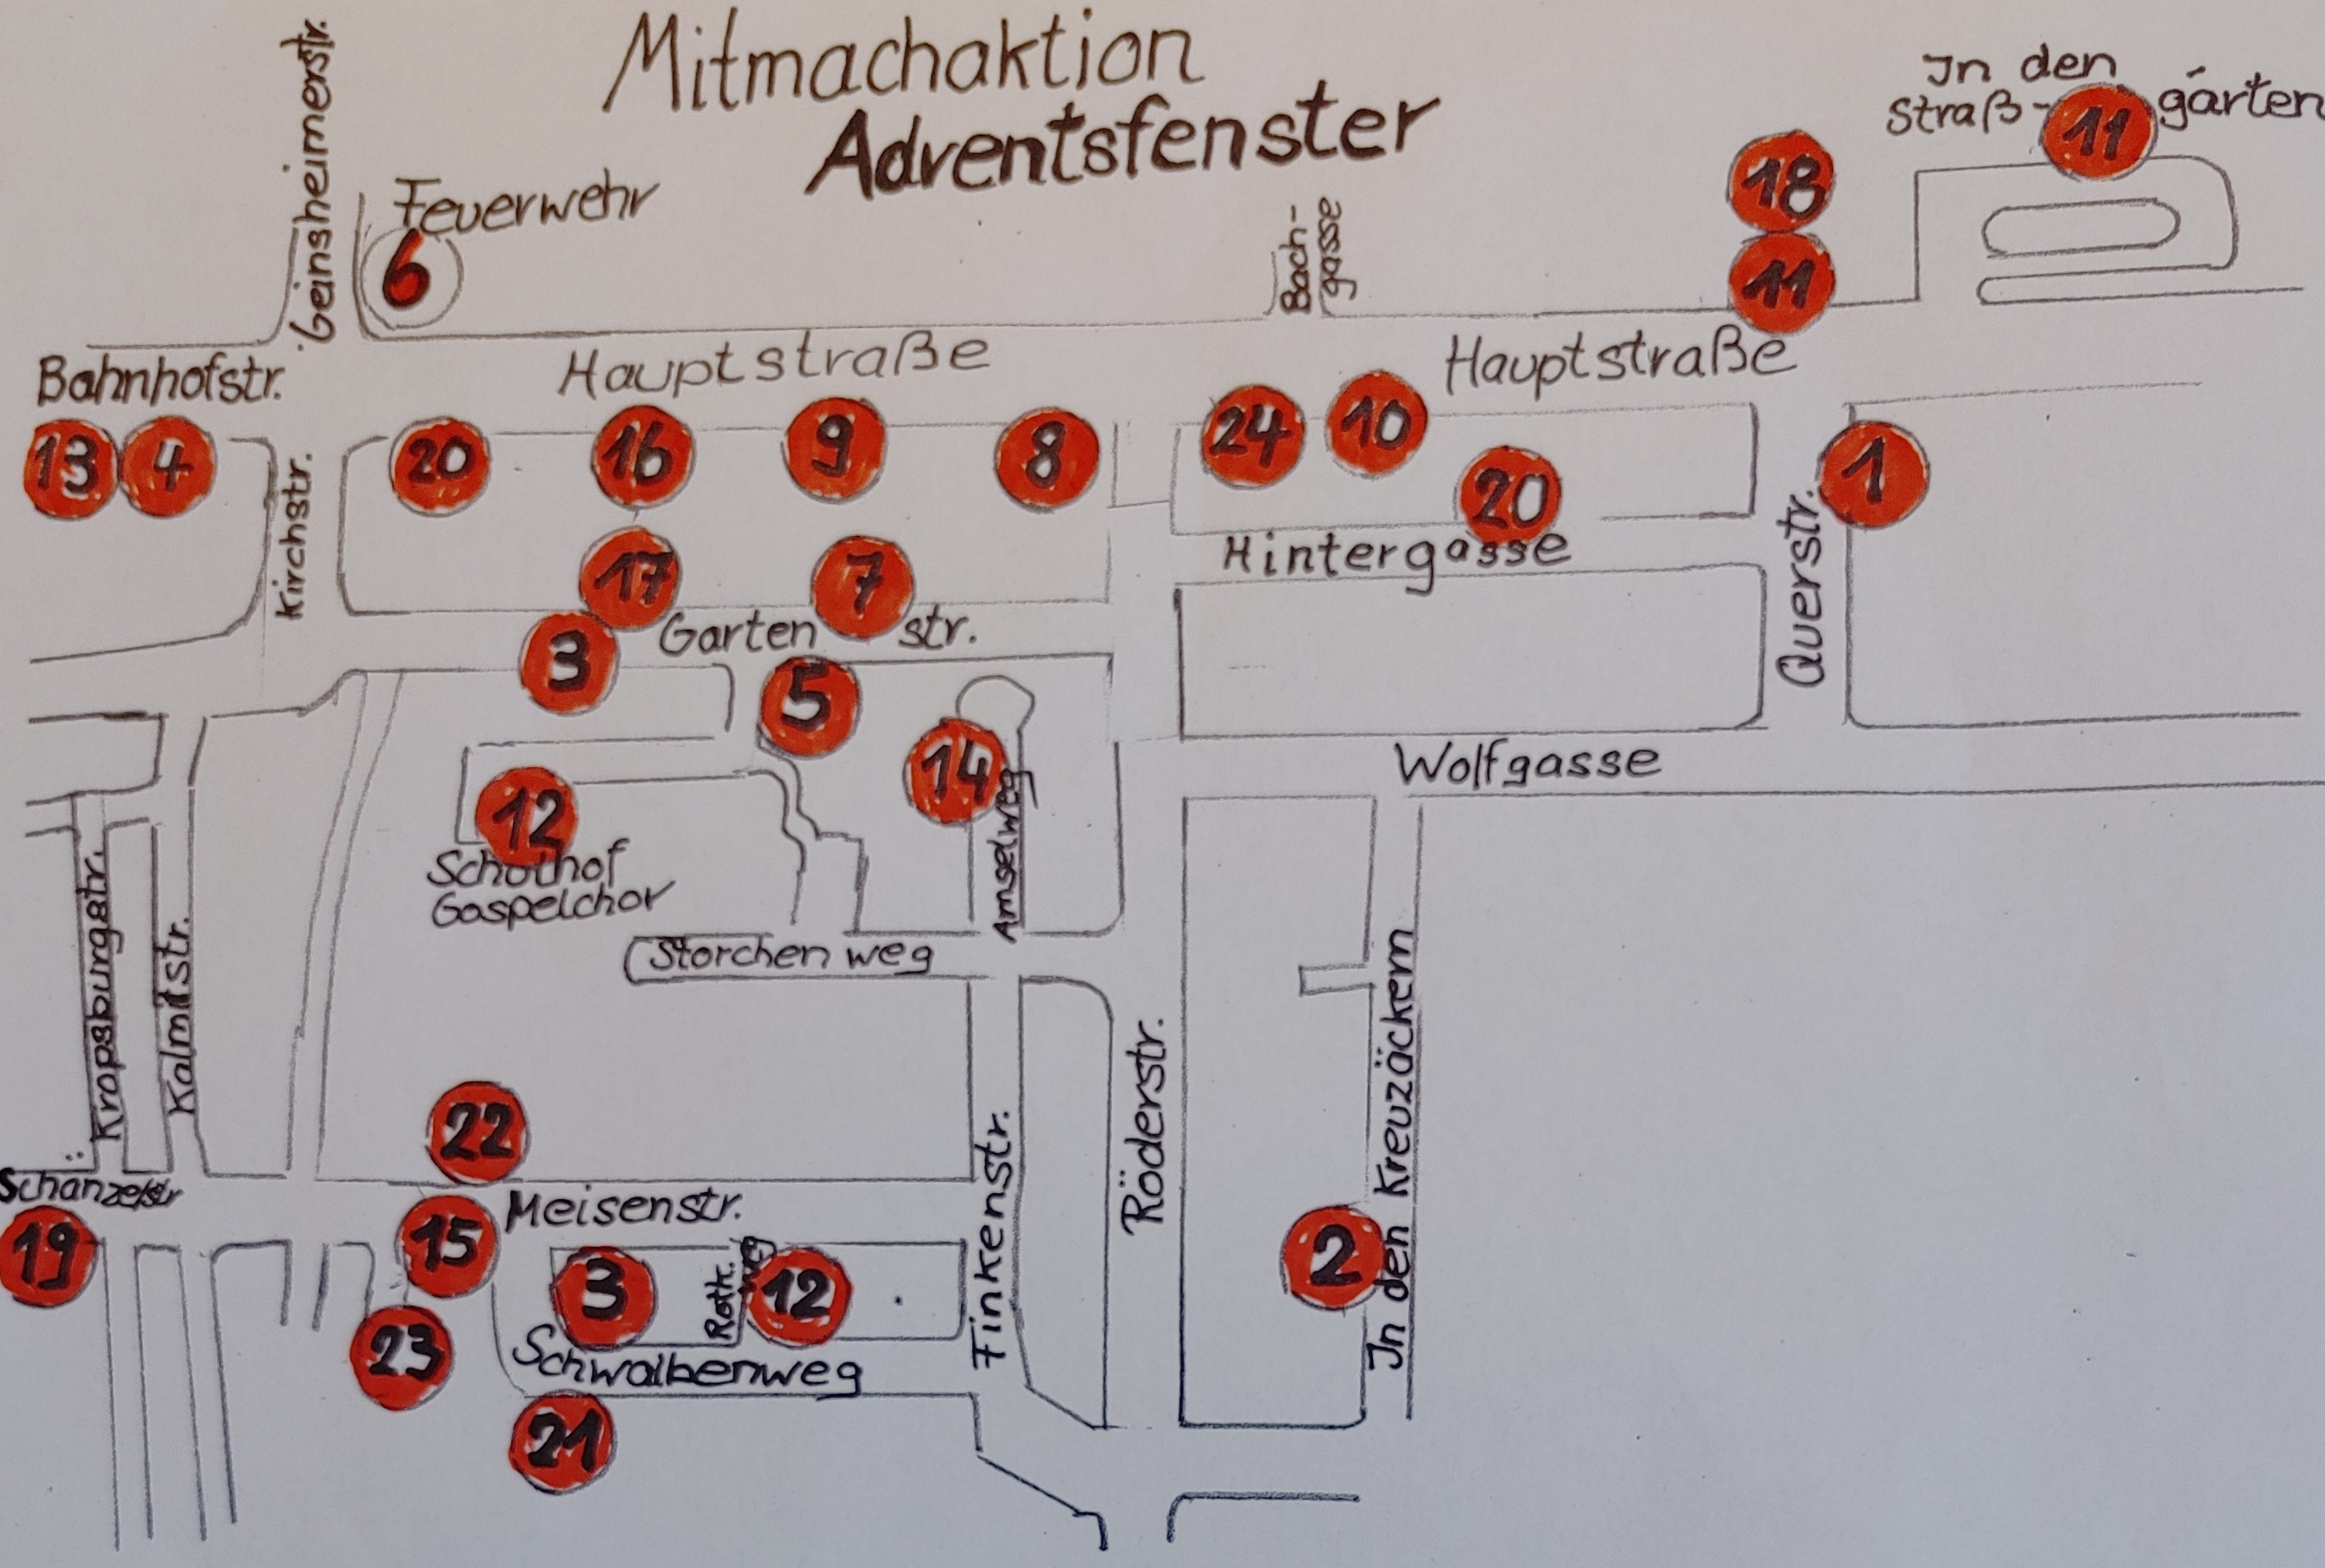

Mitmachaktion Adventsfenster

In den Straßgärten **11**

- | | |
|---|---|
| 1. Querstr. 5 | 13. Bahnhofstr. 21 |
| 2. In den Kreuzäckern 30 | 14. Amse(w)eg Nr. 9 |
| 3. Schwalbenweg 14, Gartenstr. 18 | 15. Meisenstr. 16 |
| 4. Bahnhofstr. 17a | 16. Hauptstr. 30 |
| 5. Gartenstr. 32 | 17. Gartenstr. 17 |
| 6. Feuerwehr, Geinsheimerstr. | 18. Hauptstr. 107 |
| 7. Gartenstr. 31 | 19. Schanzelstr. 9 |
| 8. Hauptstr. 64 | 20. Hintergasse 27, Hauptstr. 20 |
| 9. Hauptstr. 36 | 21. Schwalbenweg 19 |
| 10. Hauptstr. 68 | 22. Meisenstr. 3 |
| 11. Hauptstr. 107, In den Straßgärten 11 | 23. Meisenstr. 14 |
| 12. Gaspelchor Schulhof
Rotkehlchenweg 2 | 24. Jugendpflegeförderverein
Rathaus |